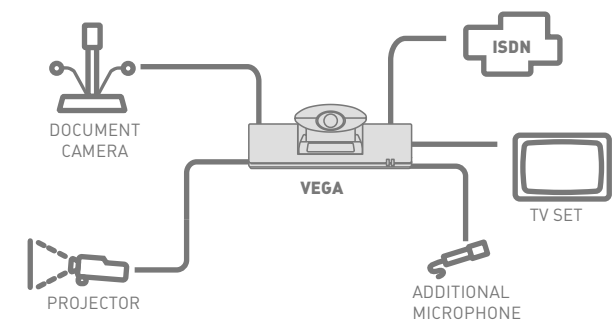

aethra

VEGA SET-TOP

Innovatives Design, hohe Qualität der gleichzeitigen Übertragung von Bild und Ton der Teilnehmer, einfach zu transportieren, zu installieren und zu verwenden: Dies sind die kennzeichnenden Eigenschaften des Set Top Vega.

Dank seiner Kompatibilität mit dem internationalen Standard H.320 kann dieser Apparat im ISDN-Netz oder im dedizierten Ringnetz für die Ton-, Video und Datenübertragung verwendet werden, indem er über seine serielle Schnittstelle an einen externen PC angeschlossen wird.

- Videoausgänge
 - Video Out: Kombiniert (RCA)
 - TV out: 9 pin CANNON
Adapterkabel für
Standardfernseher
inbegriffen
- Videoeingänge
 - IN1 (Videokamera): Kombiniert (RCA)
 - IN2 (Dokumentenkamera): Kombiniert (RCA)
- Audioeingänge
 - MIC (Mikrofon): 3 Mic. (Stereo Jack 3,5mm)
 - Line IN (Mixer, radiomic.): Leitung (RCA)
- Audioausgänge
 - Line OUT: Leitung (RCA)

NEBENSCHNITTSTELLEN

- RS232 Daten: 9 pin CANNON
- RS232 Diagnostik: 9 pin CANNON
- Phone (Telefon für VIP-Funktion): Rj11

BENUTZERSCHNITTSTELLE

- Schnittstelle mit OSDN-Menü (On Screen Display)
- Sämtliche Funktionen sind über Infrarot-Fernsteuerung zugänglich
- On-Line Hilfe
- Anrufzustands-Kontrolle